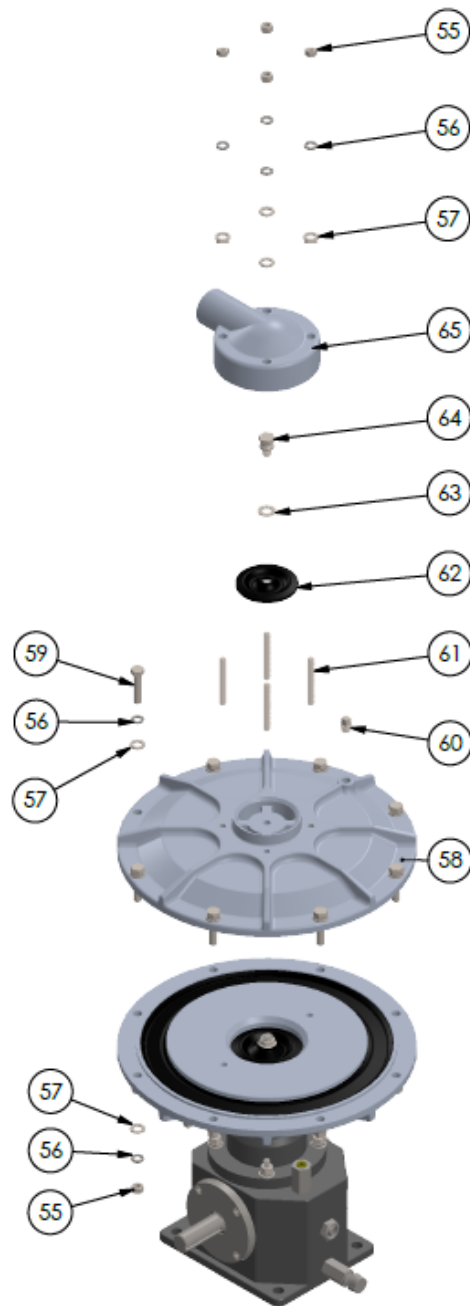

65	1	S020500	BOCAL DE SAÍDA
64	1	S011100	PARAFUSO DE ENTRADA E SAÍDA
63	1	S041700	ARRUELA LISA 7/16" – INOX
62	1	S030200	VÁLVULA DE ENTRADA / SAÍDA
61	4	S042000	PRISIONEIRO 3/8" x 68mm - UNC
60	1	S042200	PLUG 1/4" NPT
59	8	S041900	PARAFUSO SEXTAVADO 3/8" x 1.1/2"mm - UNC
58	1	S020400	TAMPA SUPERIOR
57	16	S042600	ARRUELA LISA 3/8"
56	16	S041400	ARRUELA DE PRESSÃO 3/8"
55	16	S041600	PORCA SEXTAVADA 3/8" - UNC
N°	QTD.	CÓDIGO	DESCRIÇÃO