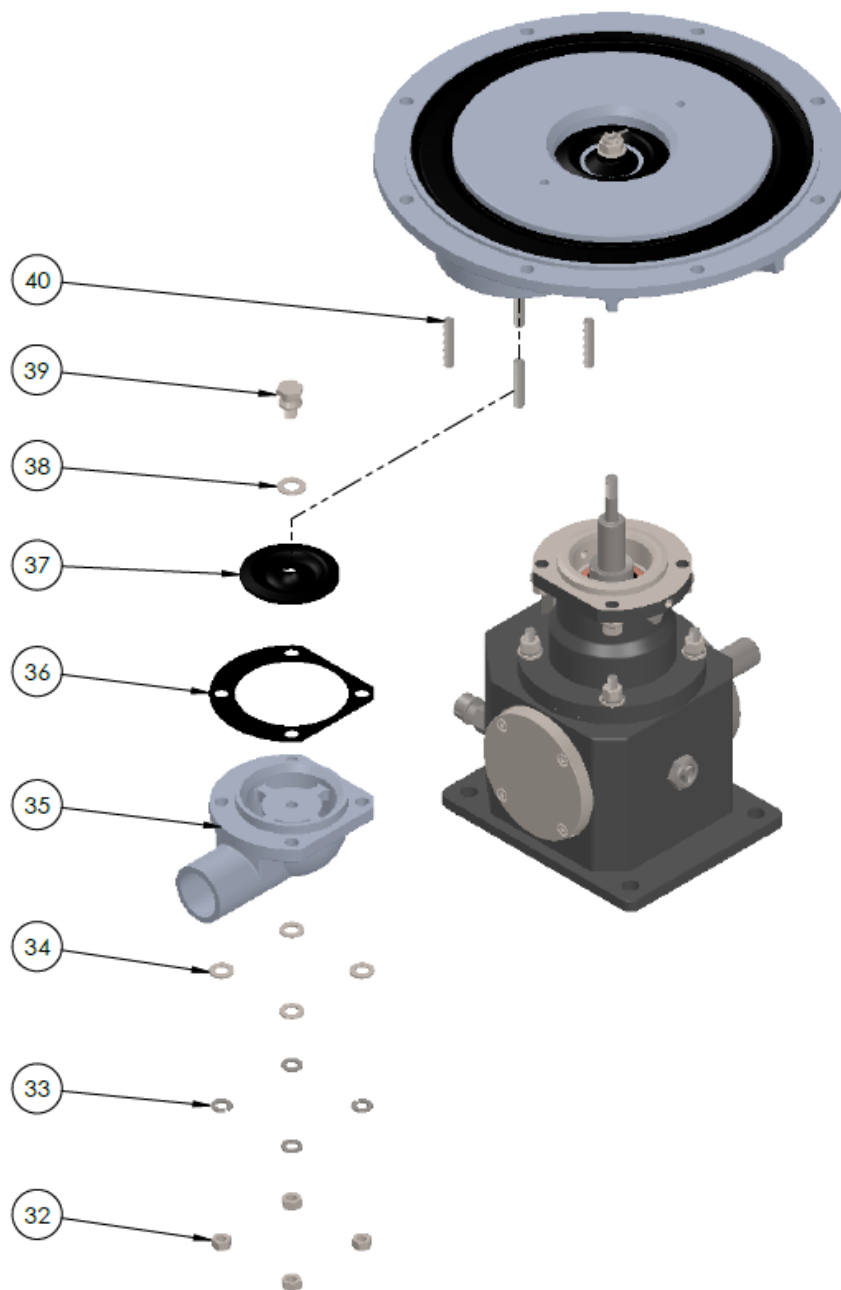

40	4	S041100	PRISIONEIRO 3/8" x 45mm - UNC
39	1	S011100	PARAFUSO DE ENTRADA E SAÍDA
38	1	S041700	ARRUELA LISA 7/16" – INOX
37	1	S030200	VÁLVULA DE ENTRADA / SAÍDA
36	1	S030100	JUNTA DO BOCAL DE ENTRADA
35	2	S020100	BOCAL DE ENTRADA
34	4	S042600	ARRUELA LISA 3/8" UNC
33	4	S041400	ARRUELA DE PRESSÃO 3/8" UNC
32	4	S041600	PORCA SEXTAVADA 3/8" UNC
N°	QTD.	CÓDIGO	DESCRIÇÃO