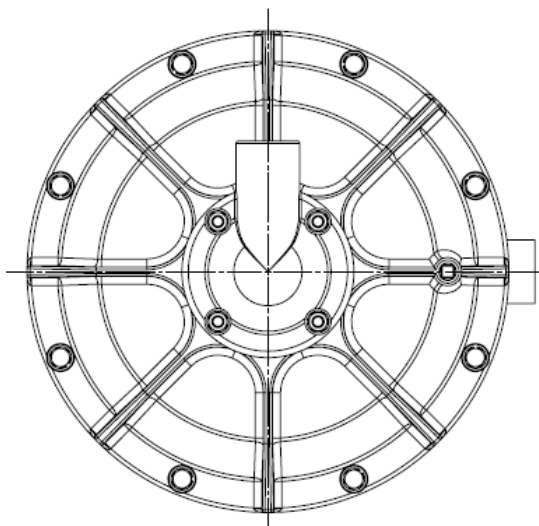

# Bomba de Vácuo – VAC 50

Diagrama de peças

PESO APROX.: 40kg

|    |      |         |                                      |
|----|------|---------|--------------------------------------|
| 17 | 4    | S040100 | PARAFUSO ALLEN C/C 1/4" x 3/4" - UNC |
| 16 | 1    | S010400 | TAMPA DO ROLAMENTO                   |
| 15 | 1    | S041000 | PORCA KM 6                           |
| 14 | 1    | S040900 | ARRUELA KM 6                         |
| 13 | 1    | S042100 | PESCADOR 1/4" x 1" UNC               |
| 12 | 1    | S010300 | EIXO EXCÊNTRICO                      |
| 11 | 1    | S040800 | CAP 1/2" NPT                         |
| 10 | 1    | S011400 | NIPLÉ PROLONGADOR 1/2" NPT           |
| 09 | 1    | S010200 | BASE                                 |
| 08 | 1    | S042000 | RESPIRO 1/8" NPT                     |
| 07 | 1    | S011300 | REDUÇÃO 1/2" x 1/8" NPT              |
| 06 | 2    | S040500 | VISOR 1/2" NPT                       |
| 05 | 2    | S040400 | ROLAMENTO 72 x 30 x 19mm             |
| 04 | 1    | S040300 | RETENTOR DO EIXO                     |
| 03 | 2    | S041500 | O-RING DA TAMPA DO ROLAMENTO         |
| 02 | 1    | S010100 | TAMPA DO EIXO                        |
| 01 | 4    | S040100 | PARAFUSO ALLEN C/C 1/4" x 3/4" - UNC |
| N° | QTD. | CÓDIGO  | DESCRIÇÃO                            |