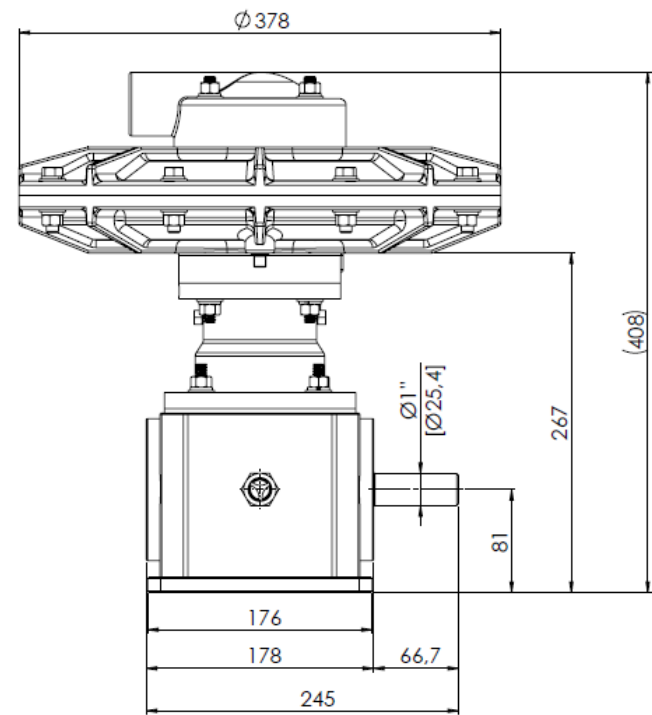

# Bomba de Vácuo – VAC 50

Diagrama de peças

PESO APROX.: 40kg

|    |      |         |                                      |
|----|------|---------|--------------------------------------|
| 17 | 4    | S040100 | PARAFUSO ALLEN C/C 1/4" x 3/4" - UNC |
| 16 | 1    | S010400 | TAMPA DO ROLAMENTO                   |
| 15 | 1    | S041000 | PORCA KM 6                           |
| 14 | 1    | S040900 | ARRUELA KM 6                         |
| 13 | 1    | S042100 | PESCADOR 1/4" x 1" UNC               |
| 12 | 1    | S010300 | EIXO EXCÊNTRICO                      |
| 11 | 1    | S040800 | CAP 1/2" NPT                         |
| 10 | 1    | S011400 | NIPLÉ PROLONGADOR 1/2" NPT           |
| 09 | 1    | S010200 | BASE                                 |
| 08 | 1    | S042000 | RESPIRO 1/8" NPT                     |
| 07 | 1    | S011300 | REDUÇÃO 1/2" x 1/8" NPT              |
| 06 | 2    | S040500 | VISOR 1/2" NPT                       |
| 05 | 2    | S040400 | ROLAMENTO 72 x 30 x 19mm             |
| 04 | 1    | S040300 | RETENTOR DO EIXO                     |
| 03 | 2    | S041500 | O-RING DA TAMPA DO ROLAMENTO         |
| 02 | 1    | S010100 | TAMPA DO EIXO                        |
| 01 | 4    | S040100 | PARAFUSO ALLEN C/C 1/4" x 3/4" - UNC |
| N° | QTD. | CÓDIGO  | DESCRIÇÃO                            |