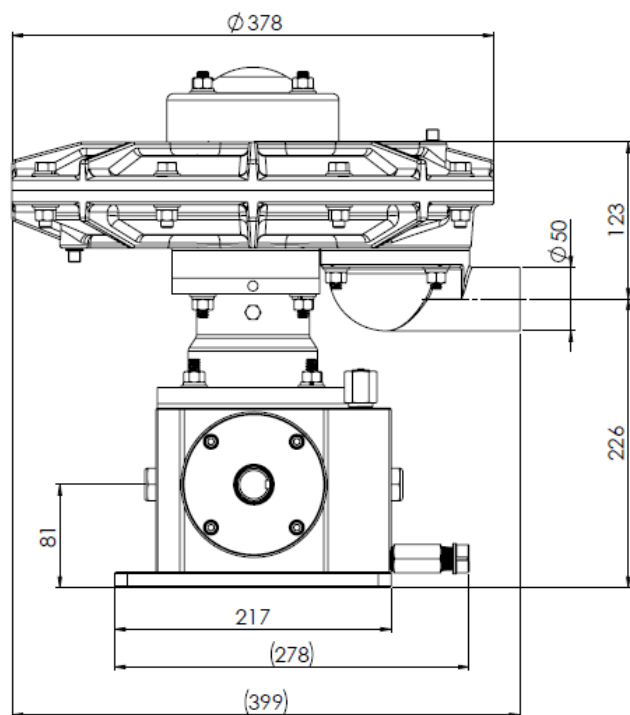

# Bomba de Vácuo – VAC 50

Diagrama de peças

PESO APROX.: 40kg

|    |      |         |                                      |
|----|------|---------|--------------------------------------|
| 17 | 4    | S040100 | PARAFUSO ALLEN C/C 1/4" x 3/4" - UNC |
| 16 | 1    | S010400 | TAMPA DO ROLAMENTO                   |
| 15 | 1    | S041000 | PORCA KM 6                           |
| 14 | 1    | S040900 | ARRUELA KM 6                         |
| 13 | 1    | S042100 | PESCADOR 1/4" x 1" UNC               |
| 12 | 1    | S010300 | EIXO EXCÊNTRICO                      |
| 11 | 1    | S040800 | CAP 1/2" NPT                         |
| 10 | 1    | S011400 | NIPLÉ PROLONGADOR 1/2" NPT           |
| 09 | 1    | S010200 | BASE                                 |
| 08 | 1    | S042000 | RESPIRO 1/8" NPT                     |
| 07 | 1    | S011300 | REDUÇÃO 1/2" x 1/8" NPT              |
| 06 | 2    | S040500 | VISOR 1/2" NPT                       |
| 05 | 2    | S040400 | ROLAMENTO 72 x 30 x 19mm             |
| 04 | 1    | S040300 | RETENTOR DO EIXO                     |
| 03 | 2    | S041500 | O-RING DA TAMPA DO ROLAMENTO         |
| 02 | 1    | S010100 | TAMPA DO EIXO                        |
| 01 | 4    | S040100 | PARAFUSO ALLEN C/C 1/4" x 3/4" - UNC |
| N° | QTD. | CÓDIGO  | DESCRIÇÃO                            |