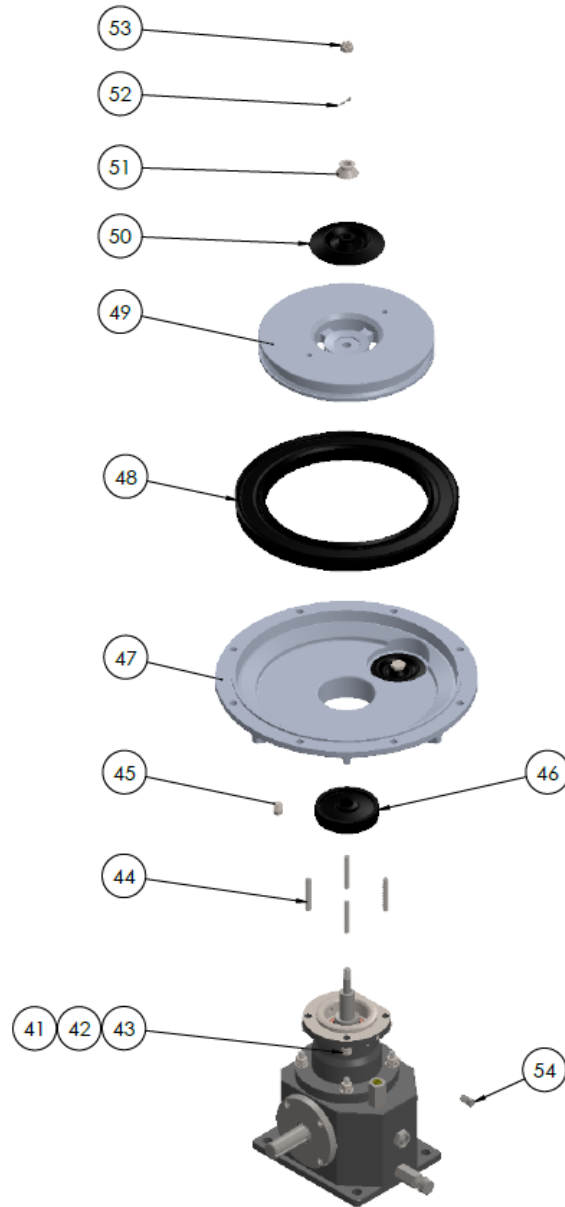

54	2	S042500	BUJÃO 1/8"
53	1	S041800	PORCA CASTELO 7/16" UNC
52	1	S402400	CUPILO 3/32" x 1"
51	1	S011200	ARRUELA CÔNICA
50	1	S030500	VÁLVULA CENTRAL
49	1	S020300	DISCO DO ATUADOR
48	1	S030400	DIAFRAGMA DE BORRACHA
47	1	S020200	TAMPA INFERIOR
46	1	S030300	DISCO DE BORRACHA
45	1	S042200	TAMPÃO 1/4" NPT
44	4	S041100	PRISIONEIRO 3/8" x 45mm - UNC
43	4	S042600	ARRUELA LISA 3/8"
42	4	S041400	ARRUELA DE PRESSÃO 3/8"
41	4	S041600	PORCA SEXTAVADA 3/8" UNC
N°	QTD.	CÓDIGO	DESCRIÇÃO