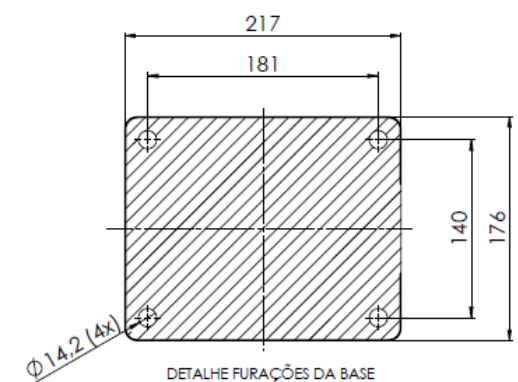

# Bomba de Vácuo – VAC 50

Diagrama de peças

PESO APROX.: 40kg

|    |      |         |                                      |
|----|------|---------|--------------------------------------|
| 17 | 4    | S040100 | PARAFUSO ALLEN C/C 1/4" x 3/4" - UNC |
| 16 | 1    | S010400 | TAMPA DO ROLAMENTO                   |
| 15 | 1    | S041000 | PORCA KM 6                           |
| 14 | 1    | S040900 | ARRUELA KM 6                         |
| 13 | 1    | S042100 | PESCADOR 1/4" x 1" UNC               |
| 12 | 1    | S010300 | EIXO EXCÊNTRICO                      |
| 11 | 1    | S040800 | CAP 1/2" NPT                         |
| 10 | 1    | S011400 | NIPLÉ PROLONGADOR 1/2" NPT           |
| 09 | 1    | S010200 | BASE                                 |
| 08 | 1    | S042000 | RESPIRO 1/8" NPT                     |
| 07 | 1    | S011300 | REDUÇÃO 1/2" x 1/8" NPT              |
| 06 | 2    | S040500 | VISOR 1/2" NPT                       |
| 05 | 2    | S040400 | ROLAMENTO 72 x 30 x 19mm             |
| 04 | 1    | S040300 | RETENTOR DO EIXO                     |
| 03 | 2    | S041500 | O-RING DA TAMPA DO ROLAMENTO         |
| 02 | 1    | S010100 | TAMPA DO EIXO                        |
| 01 | 4    | S040100 | PARAFUSO ALLEN C/C 1/4" x 3/4" - UNC |
| N° | QTD. | CÓDIGO  | DESCRIÇÃO                            |