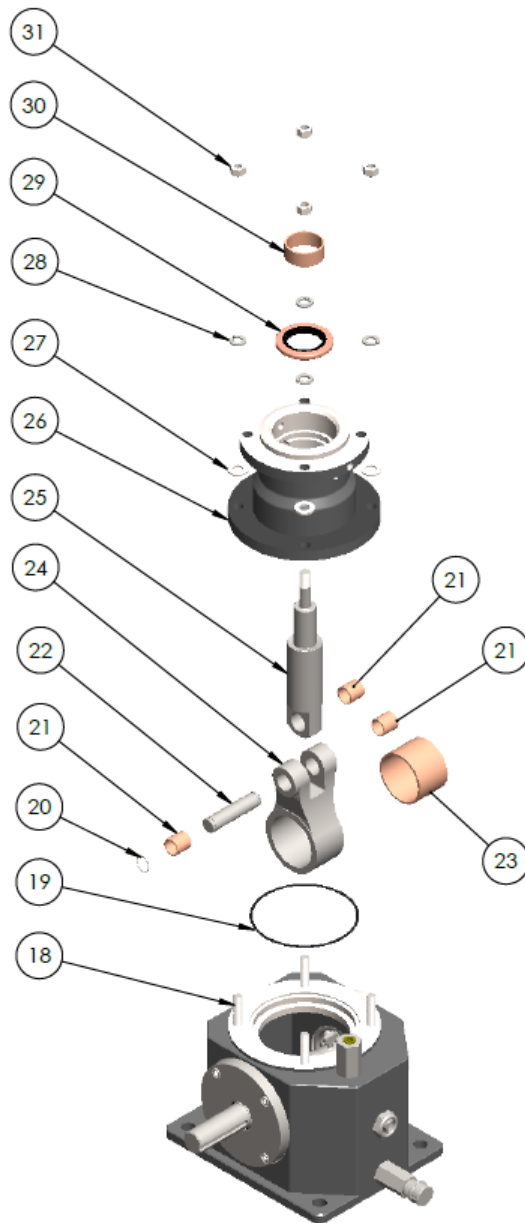

# Bomba de Vácuo – VAC 50

Diagrama de peças

PESO APROX.: 40kg

|    |      |         |                                      |
|----|------|---------|--------------------------------------|
| 17 | 4    | S040100 | PARAFUSO ALLEN C/C 1/4" x 3/4" - UNC |
| 16 | 1    | S010400 | TAMPA DO ROLAMENTO                   |
| 15 | 1    | S041000 | PORCA KM 6                           |
| 14 | 1    | S040900 | ARRUELA KM 6                         |
| 13 | 1    | S042100 | PESCADOR 1/4" x 1" UNC               |
| 12 | 1    | S010300 | EIXO EXCÊNTRICO                      |
| 11 | 1    | S040800 | CAP 1/2" NPT                         |
| 10 | 1    | S011400 | NIPLÉ PROLONGADOR 1/2" NPT           |
| 09 | 1    | S010200 | BASE                                 |
| 08 | 1    | S042000 | RESPIRO 1/8" NPT                     |
| 07 | 1    | S011300 | REDUÇÃO 1/2" x 1/8" NPT              |
| 06 | 2    | S040500 | VISOR 1/2" NPT                       |
| 05 | 2    | S040400 | ROLAMENTO 72 x 30 x 19mm             |
| 04 | 1    | S040300 | RETENTOR DO EIXO                     |
| 03 | 2    | S041500 | O-RING DA TAMPA DO ROLAMENTO         |
| 02 | 1    | S010100 | TAMPA DO EIXO                        |
| 01 | 4    | S040100 | PARAFUSO ALLEN C/C 1/4" x 3/4" - UNC |
| N° | QTD. | CÓDIGO  | DESCRIÇÃO                            |