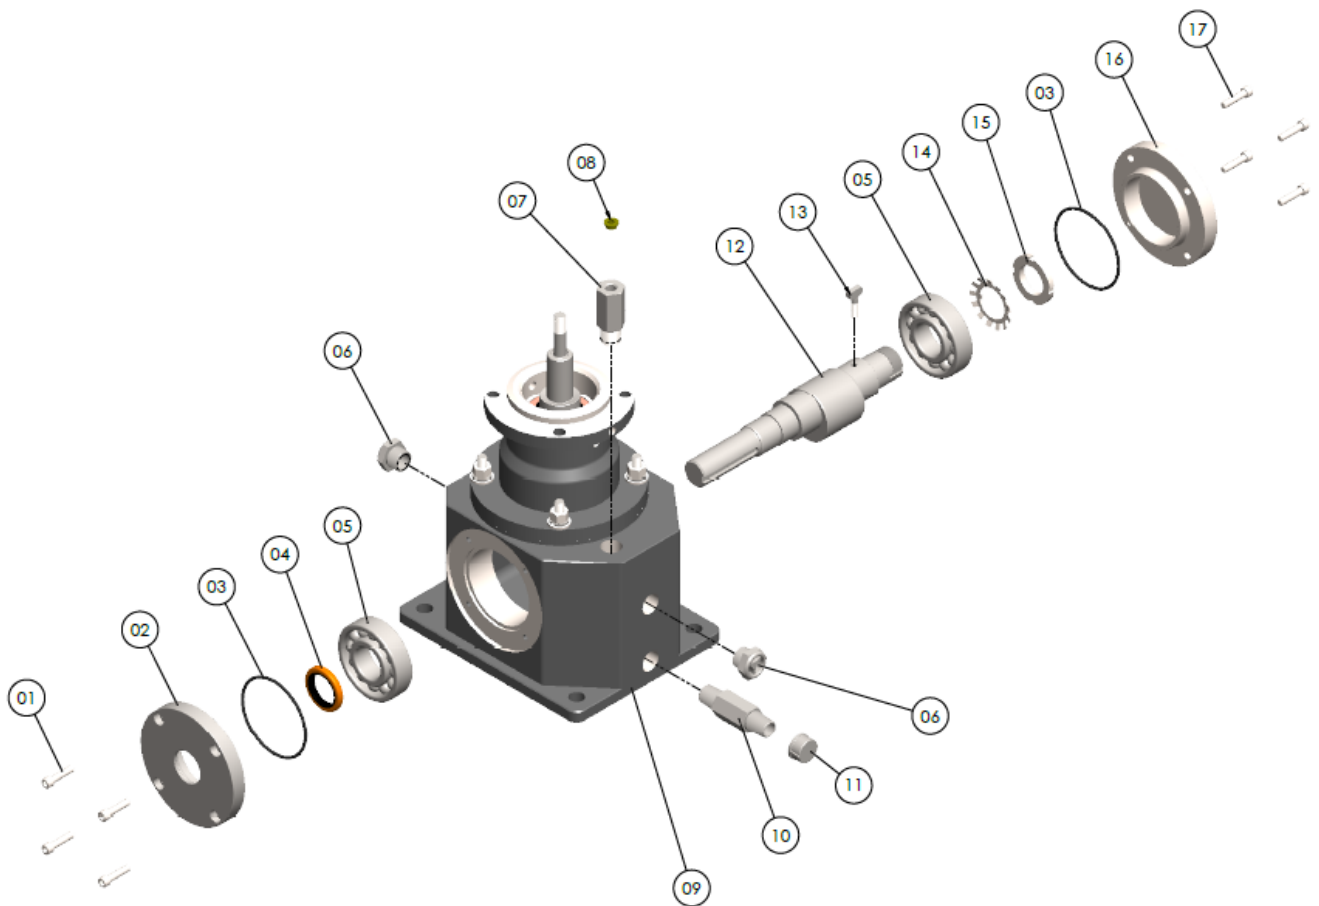

# Bomba de Vácuo – VAC 50

Diagrama de peças

PESO APROX.: 40kg

|    |      |         |                                      |
|----|------|---------|--------------------------------------|
| 17 | 4    | S040100 | PARAFUSO ALLEN C/C 1/4" x 3/4" - UNC |
| 16 | 1    | S010400 | TAMPA DO ROLAMENTO                   |
| 15 | 1    | S041000 | PORCA KM 6                           |
| 14 | 1    | S040900 | ARRUELA KM 6                         |
| 13 | 1    | S042100 | PESCADOR 1/4" x 1" UNC               |
| 12 | 1    | S010300 | EIXO EXCÊNTRICO                      |
| 11 | 1    | S040800 | CAP 1/2" NPT                         |
| 10 | 1    | S011400 | NIPLÉ PROLONGADOR 1/2" NPT           |
| 09 | 1    | S010200 | BASE                                 |
| 08 | 1    | S042000 | RESPIRO 1/8" NPT                     |
| 07 | 1    | S011300 | REDUÇÃO 1/2" x 1/8" NPT              |
| 06 | 2    | S040500 | VISOR 1/2" NPT                       |
| 05 | 2    | S040400 | ROLAMENTO 72 x 30 x 19mm             |
| 04 | 1    | S040300 | RETENTOR DO EIXO                     |
| 03 | 2    | S041500 | O-RING DA TAMPA DO ROLAMENTO         |
| 02 | 1    | S010100 | TAMPA DO EIXO                        |
| 01 | 4    | S040100 | PARAFUSO ALLEN C/C 1/4" x 3/4" - UNC |
| N° | QTD. | CÓDIGO  | DESCRIÇÃO                            |