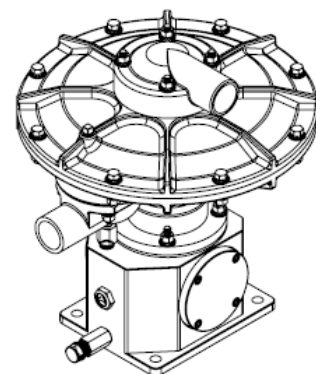

# Bomba de Vácuo – VAC 50

Diagrama de peças

PESO APROX.: 40kg

|    |      |         |                                      |
|----|------|---------|--------------------------------------|
| 17 | 4    | S040100 | PARAFUSO ALLEN C/C 1/4" x 3/4" - UNC |
| 16 | 1    | S010400 | TAMPA DO ROLAMENTO                   |
| 15 | 1    | S041000 | PORCA KM 6                           |
| 14 | 1    | S040900 | ARRUELA KM 6                         |
| 13 | 1    | S042100 | PESCADOR 1/4" x 1" UNC               |
| 12 | 1    | S010300 | EIXO EXCÊNTRICO                      |
| 11 | 1    | S040800 | CAP 1/2" NPT                         |
| 10 | 1    | S011400 | NIPLÉ PROLONGADOR 1/2" NPT           |
| 09 | 1    | S010200 | BASE                                 |
| 08 | 1    | S042000 | RESPIRO 1/8" NPT                     |
| 07 | 1    | S011300 | REDUÇÃO 1/2" x 1/8" NPT              |
| 06 | 2    | S040500 | VISOR 1/2" NPT                       |
| 05 | 2    | S040400 | ROLAMENTO 72 x 30 x 19mm             |
| 04 | 1    | S040300 | RETENTOR DO EIXO                     |
| 03 | 2    | S041500 | O-RING DA TAMPA DO ROLAMENTO         |
| 02 | 1    | S010100 | TAMPA DO EIXO                        |
| 01 | 4    | S040100 | PARAFUSO ALLEN C/C 1/4" x 3/4" - UNC |
| N° | QTD. | CÓDIGO  | DESCRIÇÃO                            |